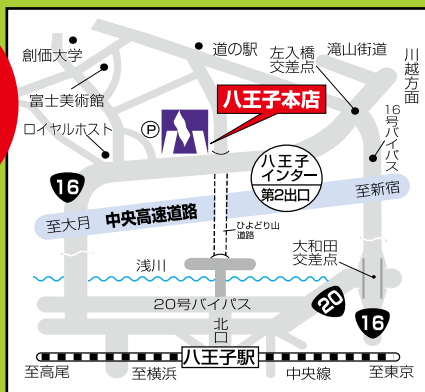

新型コロナウイルス感染拡大防止のため、出品内容やイベントは予告なく変更となる場合がございます。予めご了承ください。
詳しくは当社ホームページ (www.murauchi.net) もしくは右のQRコードからイベント内容のご確認をお願いいたします。

ご来店の際は本チラシをご持参ください

(このチラシをスマホ・携帯で撮影した画面でのご提示も可能です。)

営業コード 90352

吉例
第45回

チャリティバーゲンSALE

開催期間中のお買い物が

8%OFF

村内・OKAYメンバーズカード

とポイント1%還元

※14※・21※は定休日となります

※展示現品・数量限定品・カーテン、ブラインド等は対象外となります。※開催期間中の特典「対象商品5%OFF」との併用は出来ません。

200を超えるブランドコレクション

= おもな取り扱いブランド =

店舗のご案内

中央高速
八王子 IC
すぐ

9/10※・17※・
23※の開店時は
16号側入口のみ
となります。

MURAUCHI
村内ファニチャーアクセス 八王子本店
〒192-8551 東京都八王子市左入町787
☎042-691-1211

無料送迎バスのご案内

JR八王子駅北口八王子オクトーレ内駅前郵便局前より発着いたします

- 日により運行時刻が異なります。
- 道路状況により時間が多少前後する場合がございます。
- 乗車人数を制限させていただく場合がございます。何卒ご了承ください。