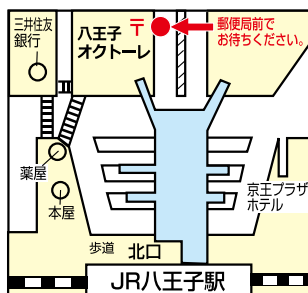

無料送迎バスのご案内

JR八王子駅北口八王子オクトーレ内駅前郵便局前より発着いたします

- ●日により運行時刻が異なります。
- ●道路状況により時間が多少前後する場合がございます。
- ●乗車人数を制限させていただく場合がございます。何卒ご了承ください。

※14※・21※は定休日となります